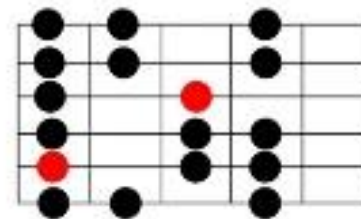

I	II	III	IV	V	VI	VII	VIII	IX	X	XI	XII	XIII	XIV	XV
e	f		g		a		b	c		d		e	f		g
b	c		d		e	f		g		a		b	c		d
g		a		b	c		d		e	f		g		a	
d		e	f		g		a		b	c		d		e	f
a		b	c		d		e	f		g		a		b	c
e	f		g		a		b	c		d		e	f		g

Notenlineaal

**Natuurlijke mineurtoonladder
(aeolische modus)
Patroon 5**