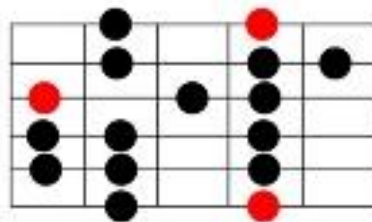

De uitwerking is in de toonladder van A mineur, omdat deze toonladder net als de toonladder van C geen kruizen en mollen heeft.

	I	II	III	IV	V	VI	VII	VIII	IX	X	XI	XII	XIII	XIV	XV
e	f		g		a		b	c		d		e	f		g
b	c		d		e	f		g		a		b	c		d
g		a		b	c		d		e	f		g		a	
d		e	f		g		a		b	c		d		e	f
a		b	c		d		e	f		g		a		b	c
e	f		g		a		b	c		d		e	f		g

Natuurlijke mineurtoonladder

De rode noten zijn de grondtonen

a	ais	b	c	cis	d	dis	e	f	fis	g	gis
	bes			des		es			ges		as

In dit voorbeeld heet de toonladder Am,
 ga je twee frets hoger dan heet de toonladder Bm,
 ga je twee frets lager dan heet de toonladder Gm

Met de notenlineaal kun je
 gemakkelijk uitrekenen in
 welke toonsoort je speelt
 wanneer je het patroon
 verschuift.

	I	II	III	IV	V	VI	VII	VIII	IX	X	XI	XII	XIII	XIV	XV
e	f		g		a		b	c		d		e	f		g
b	c		d		e	f		g		a		b	c		d
g	a		b		c		d	e	f		g		a		b
d	e	f		g		a	b	c		d	e	f		g	a
a	b	c		d		e	f	g		a	b	c		d	e
e	f	g		a		b	c	d	e	f	g	a	b	c	d