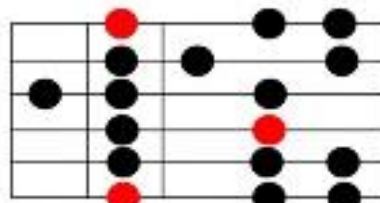

I	II	III	IV	V	VI	VII	VIII	IX	X	XI	XII	XIII	XIV	XV
e	f		g	a		b	c		d		e	f		g	
b	c		d		e	f		g		a		b	c		d
g		a		b	c		d		e	f		g		a	
d		e	f		g		a		b	c		d		e	f
a		b	c		d		e	f		g		a		b	c
e	f		g	a		b	c		d		e	f		g	

↓

a	ais bes	b	c	cis des	d	dis es	e	f	fis ges	g	gis as

Notenlineaal

**Natuurlijke mineurtoonladder
(aeolische modus)
Patroon 2**