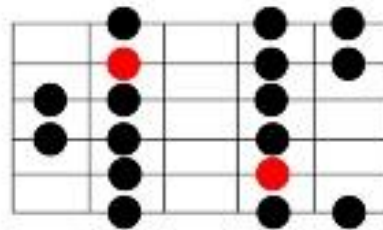

I	II	III	IV	V	VI	VII	VIII	IX	X	XI	XII	XIII	XIV	XV
e	f		g		a		b	c	d		e	f		g	
b	c		d		e	f		g	a		b	c		d	
g	a		b		c		d		e	f		g		a	
d		e	f		g		a		b	c		d		e	f
a		b	c		d		e	f	g		a		b	c	
e	f		g		a		b	c	d		e	f		g	

a	ais	b	c	cis	d	dls	e	f	fis	g	gis
	bes			des		es			ges		as

Notenlineaal

**Natuurlijke mineurtoonladder
(aeolische modus)
Patroon 4**