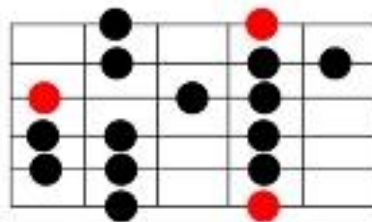

De natuurlijke mineurtoonladder (aeolische kerktoonladder - aeolische modus) start op de 6e toon van de majeurtoonladder.

	I	II	III	IV	V	VI	VII	VIII	IX	X	XI	XII	XIII	XIV	XV
e	f		g		a		b	c		d		e	f		g
b	c		d		e	f		g		a		b	c		d
g		a		b	c		d		e	f		g		a	
d		e	f		g		a		b	c		d		e	f
a		b	c		d		e	f		g		a		b	c
e	f		g		a		b	c		d		e	f		g

De uitwerking is in de toonladder van A mineur, omdat deze toonladder net als de toonladder van C geen kruizen en mollen heeft.

	I	II	III	IV	V	VI	VII	VIII	IX	X	XI	XII	XIII	XIV	XV
e	f		g		a		b	c		d		e	f		g
b	c		d		e	f		g		a		b	c		d
g		a		b	c		d		e	f		g		a	
d		e	f		g		a		b	c		d		e	f
a		b	c		d		e	f		g		a		b	c
e	f		g		a		b	c		d		e	f		g

Natuurlijke mineurtoonladder

De rode noten zijn de grondtonen

a	ais	b	c	cis	d	dis	e	f	fis	g	gis
	bes			des		es			ges		as

In dit voorbeeld heet de toonladder Am,
 ga je twee frets hoger dan heet de toonladder Bm,
 ga je twee frets lager dan heet de toonladder Gm

Met de notenlineaal kun je
 gemakkelijk uitrekenen in
 welke toonsoort je speelt
 wanneer je het patroon
 verschuift.

	I	II	III	IV	V	VI	VII	VIII	IX	X	XI	XII	XIII	XIV	XV
e	f		g		a		b	c		d		e	f		g
b	c		d		e	f		g		a		b	c		d
g	a		b		c		d	e	f		g		a		b
d	e	f		g		a	b	c		d	e	f		g	a
a	b	c		d		e	f	g		a	b	c		d	e
e	f	g		a		b	c	d	e	f	g	a	b	c	d