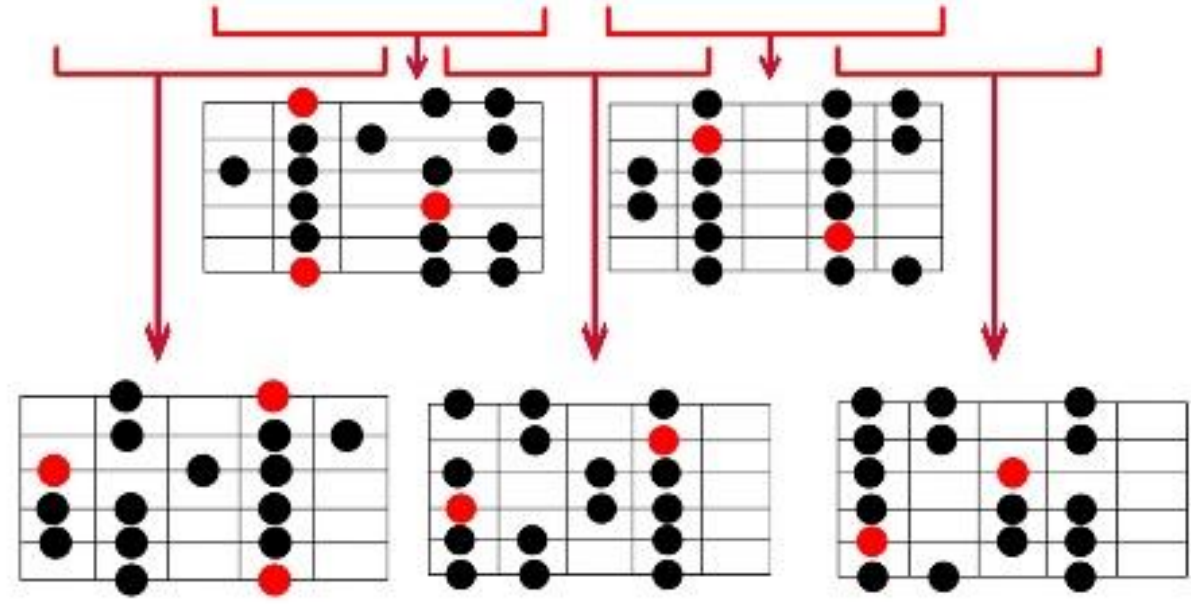

De natuurlijke mineurtoonladder (aeolische kerktoonladder - aeolische modus) start op de 6e toon van de majeurtoonladder.

	I	II	III	IV	V	VI	VII	VIII	IX	X	XI	XII	XIII	XIV	XV
e	f		g		a		b	c		d		e	f		g
b	c		d		e	f		g		a		b	c		d
g		a		b	c		d		e	f		g		a	
d		e	f		g		a		b	c		d		e	f
a		b	c		d		e	f		g		a		b	c
e	f		g		a		b	c		d		e	f		g

De uitwerking is in de toonladder van A mineur, omdat deze toonladder net als de toonladder van C geen kruizen en mollen heeft.

	I	II	III	IV	V	VI	VII	VIII	IX	X	XI	XII	XIII	XIV	XV
e	f		g		a		b	c		d		e	f		g
b	c		d		e	f		g		a		b	c		d
g		a		b	c		d		e	f		g		a	
d		e	f		g		a		b	c		d		e	f
a		b	c		d		e	f		g		a		b	c
e	f		g		a		b	c		d		e	f		g

Natuurlijke mineurtoonladder

De rode noten zijn de grondtonen

a	ais	b	c	cis	d	dis	e	f	fis	g	gis
	bes			des		es			ges		as

In dit voorbeeld heet de toonladder Am,
 ga je twee frets hoger dan heet de toonladder Bm,
 ga je twee frets lager dan heet de toonladder Gm

Met de notenlineaal kun je
 gemakkelijk uitrekenen in
 welke toonsoort je speelt
 wanneer je het patroon
 verschuift.

	I	II	III	IV	V	VI	VII	VIII	IX	X	XI	XII	XIII	XIV	XV
e	f		g		a		b	c		d		e	f		g
b	c		d		e	f		g		a		b	c		d
g	a		b		c		d	e	f		g		a		b
d	e	f		g		a	b	c		d	e	f		g	a
a	b	c		d		e	f	g		a	b	c		d	e
e	f	g		a		b	c	d	e	f	g	a	b	c	d