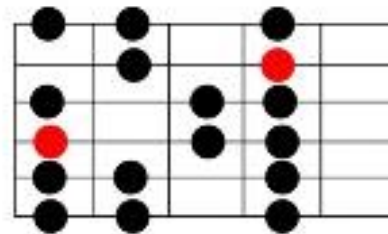

I	II	III	IV	V	VI	VII	VIII	IX	X	XI	XII	XIII	XIV	XV
e	f		g		a		b	c		d		e	f		g
b	c		d		e	f		g		a		b	c		d
g		a		b	c		d		e	f		g		a	
d		e	f		g		a		b	c		d		e	f
a		b	c		d		e	f		g		a		b	c
e	f		g		a		b	c		d		e	f		g

a	ais bes	b	c	cis des	d	dīs es	e	f	fīs ges	g	gis as

Notenlineaal

**Natuurlijke mineurtoonladder
(aeolische modus)
Patroon 3**