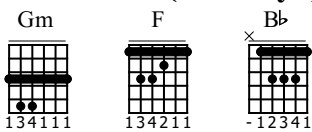

Сумецкая (Sumetskaya)

Отава Ё (Otava yo)

Standard tuning

♩ = 100

S-Gt

mf

1

3